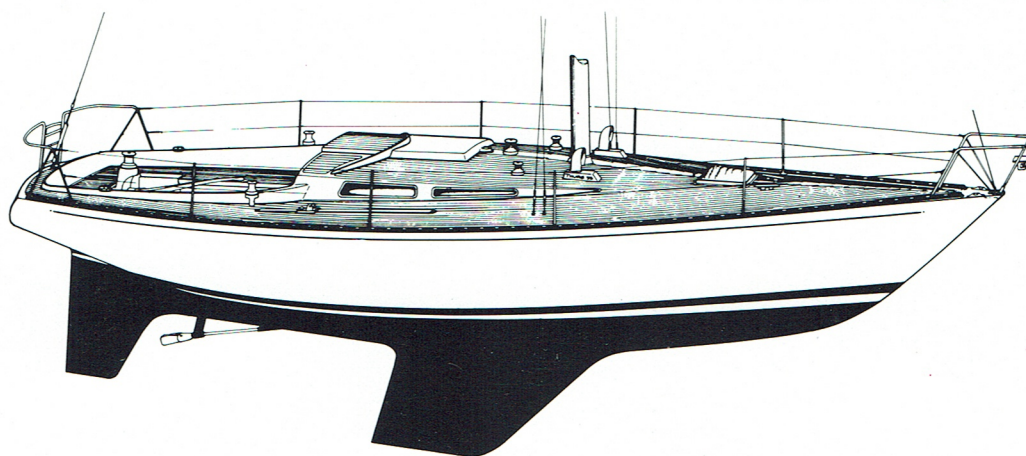

THURØ 33
3/4 TON CUP CRUISER

THURØ 33

3/4 TON CUP CRUISER

A. Walsted's Baadeværft

THURØ/DK-5700 SVENDBORG
DANMARK
Telefon (09) 20 51 68